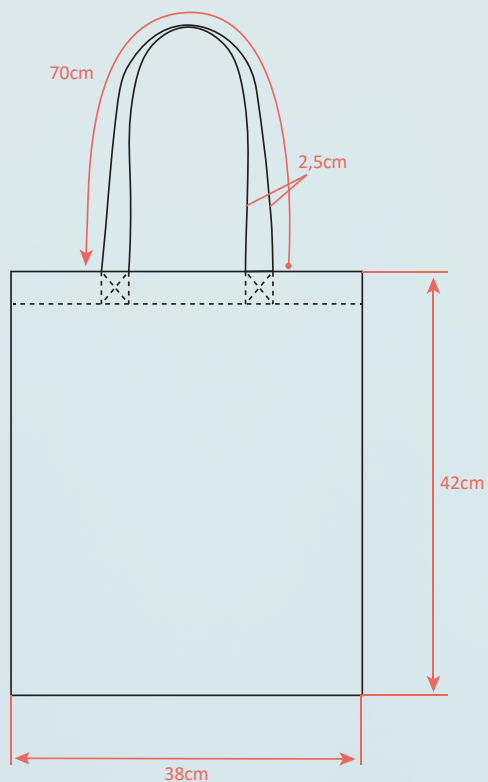

Artikel Ecru 155GSM

Bedrukking	dubbelzijdig
Bewerking	FC bedrukking
Drukkleur	Full colour
Aantal	500 stuks
Max. drukformaat	270 x 270mm

let op! deze proef is een indicatie van het uiteindelijke drukwerk